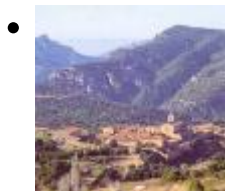

Parcs Naturals de la Comunitat Valenciana

Parcs Naturals de la Comunitat Valenciana

mitjana:

No votes yet

Others

Close

[Parque Natural de La Tinença de Benifassà](#) ^[1]

El parc Natural de la Tinença de Benifassà s'estén entre les comarques castellonenques dels Ports i El Baix Maestrat.