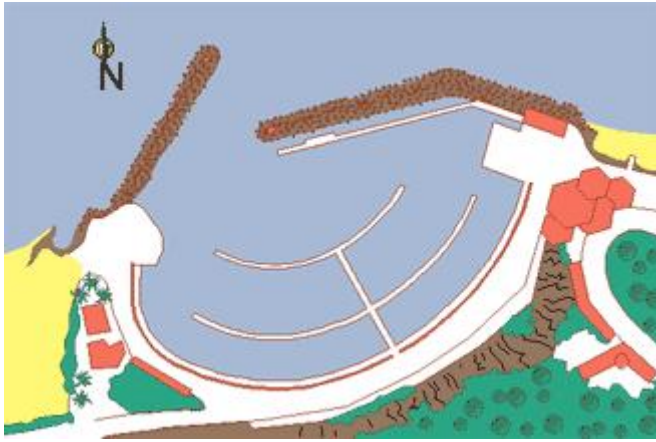

Club Náutico Dehesa de Campoamor

Club Náutico Dehesa de Campoamor

Clubs náuticos y puertos deportivos

mitjana:

No votes yet

Others

Close

L'original disposició dels pantalans, en forma de semicercle, possibilita la total integració de les instal·lacions amb l'entorn. El port està ubicat en una xicoteta cala i resulta apropiat per a embarcacions de xicoteta dimensió i escàs calat. Actualment hi ha un projecte d'ampliació que suposarà un increment en el nombre d'amarraments.

- **Característiques**

-

- **Moorings:** 347
- **Distributor:** Club Náutico Dehesa de Campoamor
- **Coordenades:** 37° 54' 00' N - 0° 45' 00" W
- **Bandera Blava:** Sí

- **Direcció**
- Calle Calderón de la Barca, 2
- [Orihuela](#) ^[1]
- **telèfon:** +34 965 320 386
- **Email:** cncampoamor@cncampoamor.com ^[2]
- **Web:** www.cncampoamor.com ^[3]